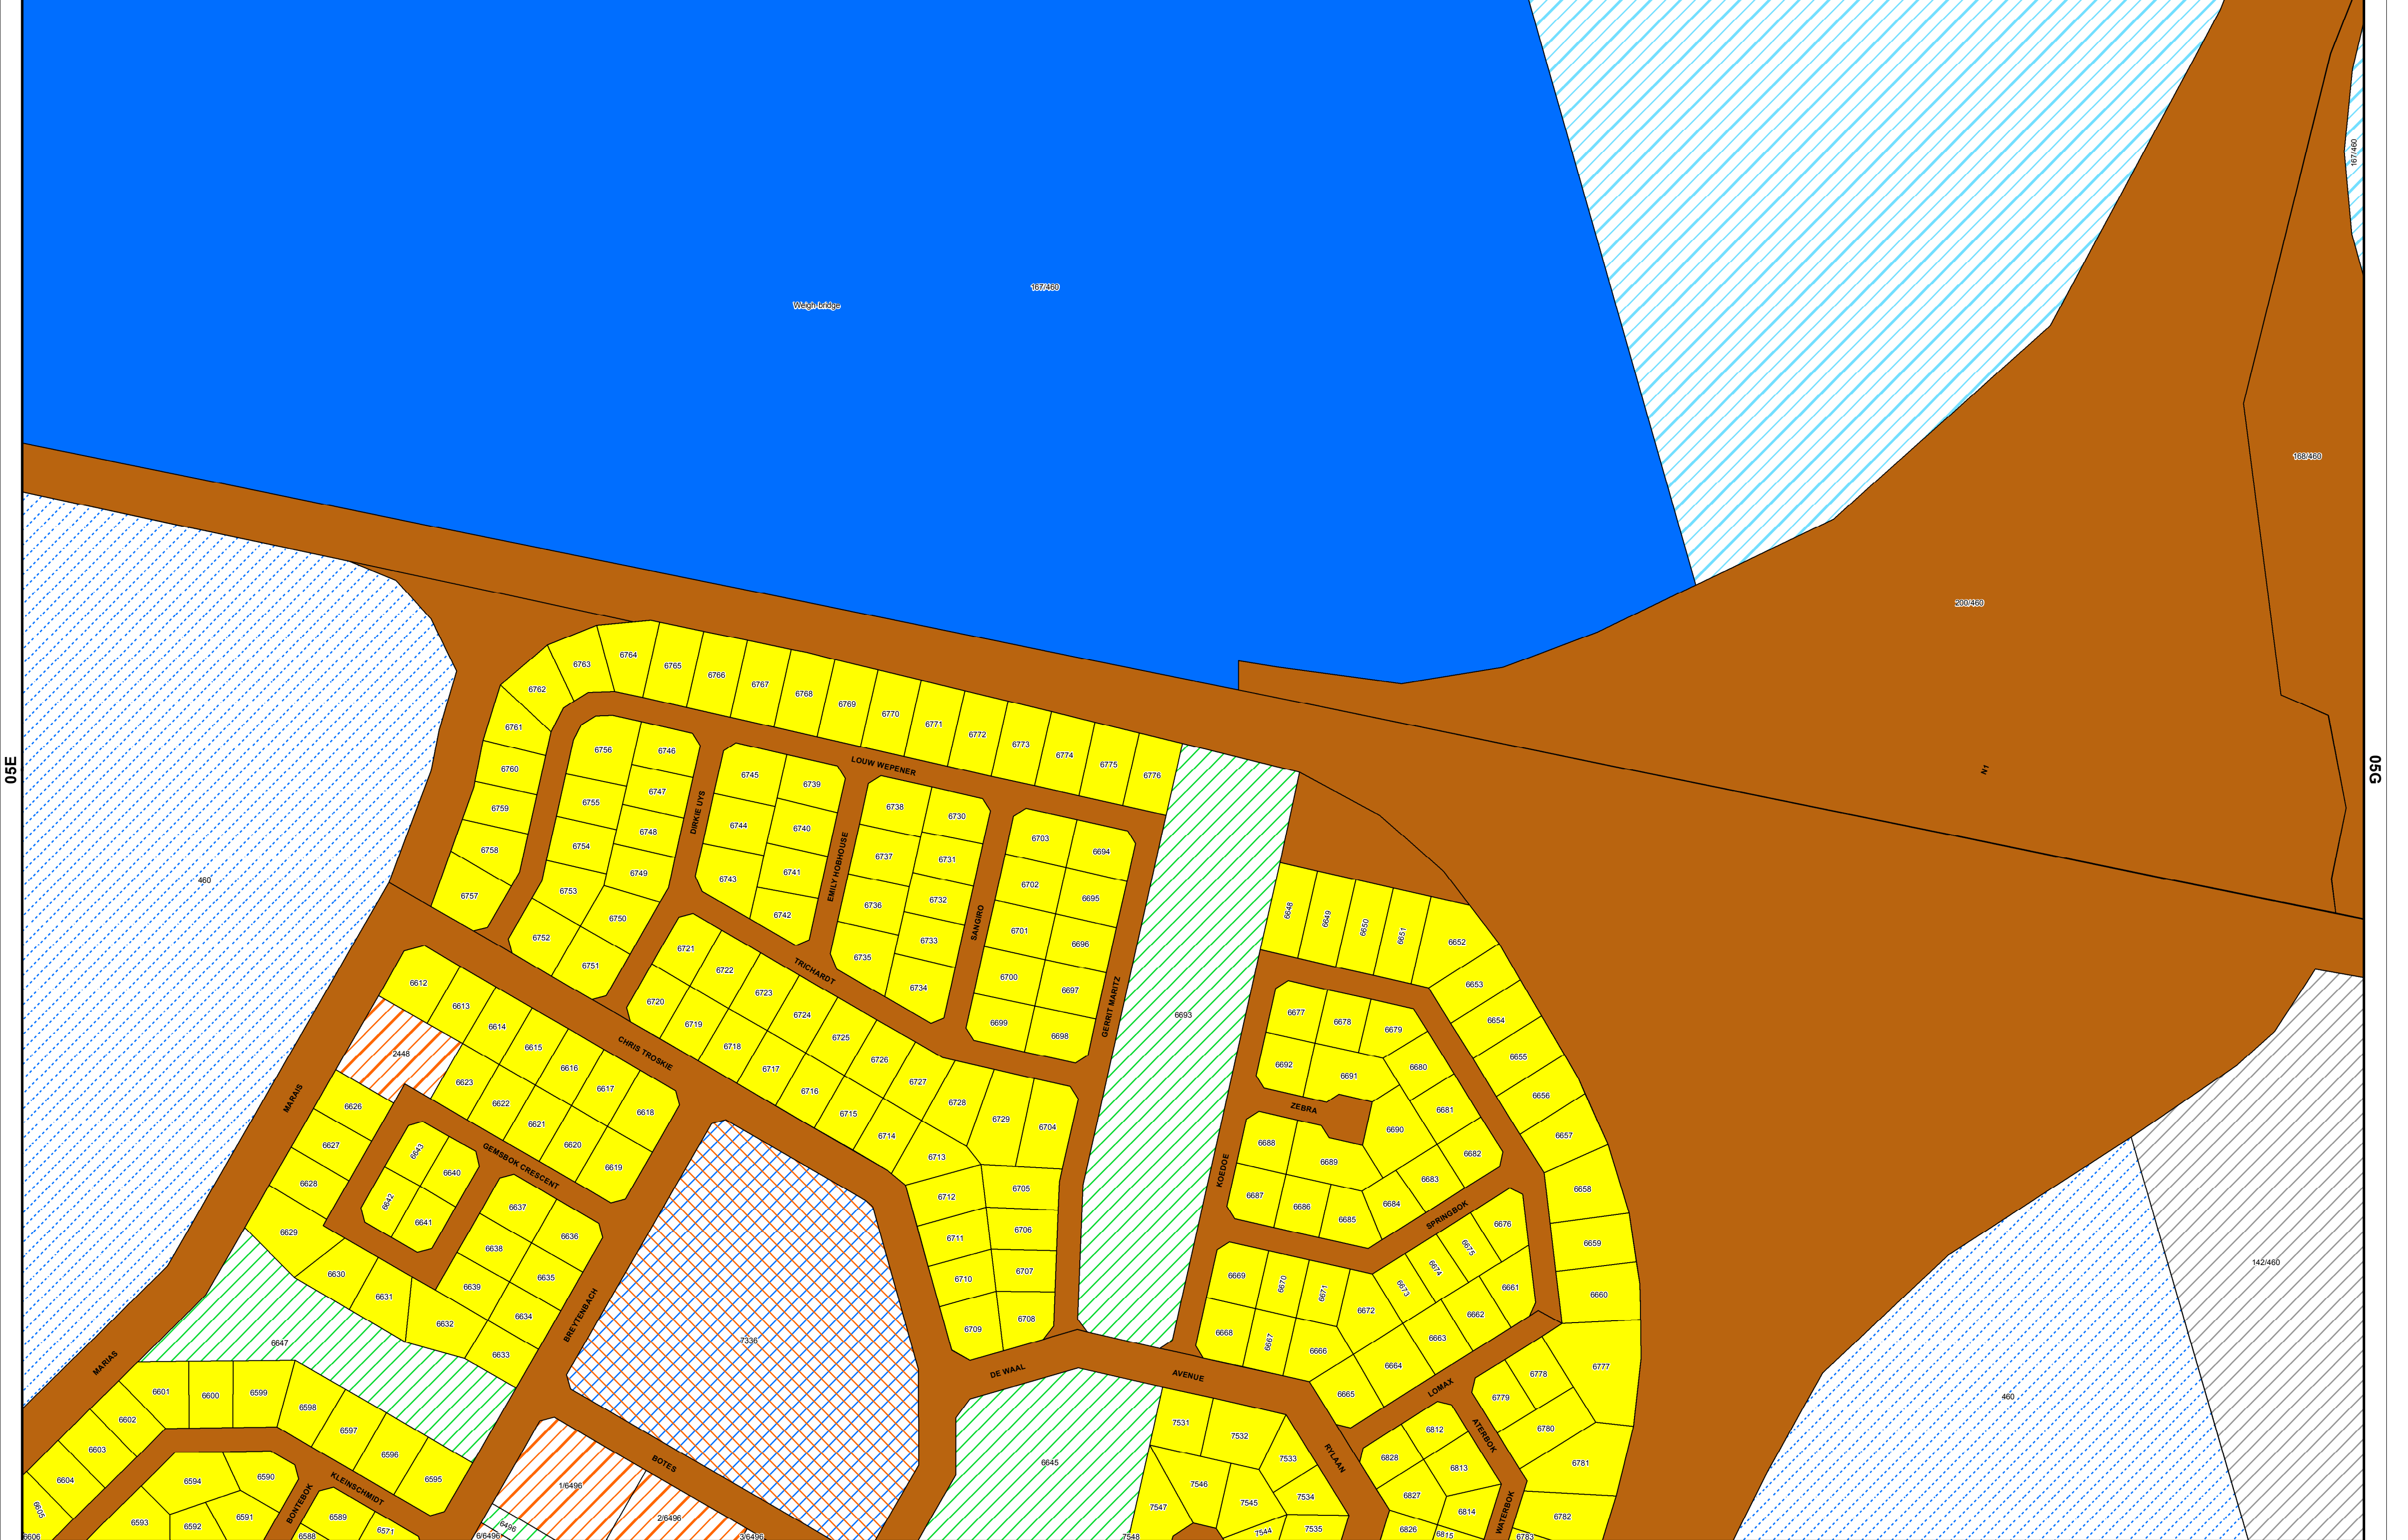

04E

04F

04G

06E

06F

06G

**MOQHAKA LOCAL MUNICIPALITY**  
MUNICIPAL LAND USE SCHEME

**ZONING MAP**

**KROONSTAD / MAOKENG**

MAP SHEET  
**2 05F**  
KAART VEL

1:2500